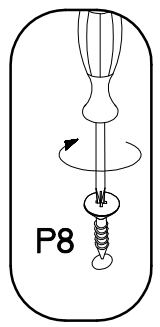

Ø10mm
30 G-72 1F

KUH.30012
KUH.40018

Ersatzteil Nummer	Dimension
KUH.10026 x2	715x290x16
KUH.30012 x2	266x250x16
KUH.40018 x2	267x276x16
KUH.60038	713x285x2,5

 +8x30mm A 8	 6,4 x 50mm B 8	 E1 8	 +35/0mm HG 2	 +3.5x13mm P5 4	 +3.0x20mm P7 8-10	 +4.0x30mm P8 4
 J 8	 K 2	 O 1				

ISM-KUH-01132

1

 A 8	 P8 4	 K 2
--------------------------------------------------------------------------------------------	---------------------------------------------------------------------------------------------	--------------------------------------------------------------------------------------------

2

6,4 x 50mm		
		
B	O	E1
4	1	4

3

6,4 x 50mm		
		
B	O	E1
4	1	4

4

5

x2

7

±5/19mm
J
8

8

FRONT