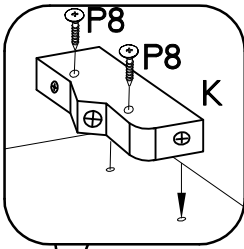

Ø10mm
30 G-72 1F

KUH.30012
KUH.40018

Ersatzteil Nummer	Dimension
KUH.10026 x2	715x290x16
KUH.30012 x2	266x250x16
KUH.40018 x2	267x276x16
KUH.60038	713x285x2,5

 +8x30mm A 8	 6,4 x 50mm B 8	 E1 8	 +35/0mm HG 2	 +3.5x13mm P5 4	 +3.0x20mm P7 8-10	 +4.0x30mm P8 4
 J 8	 K 2	 O 1				

ISM-KUH-01132

1

 A 8	 P8 4	 K 2
--------------------------------------------------------------------------------------------	---------------------------------------------------------------------------------------------	--------------------------------------------------------------------------------------------

2

6,4 x 50mm		
		
B	O	E1
4	1	4

3

6,4 x 50mm		
		
B	O	E1
4	1	4

4

5

x2

7

±5/19mm
J
8

8

FRONT