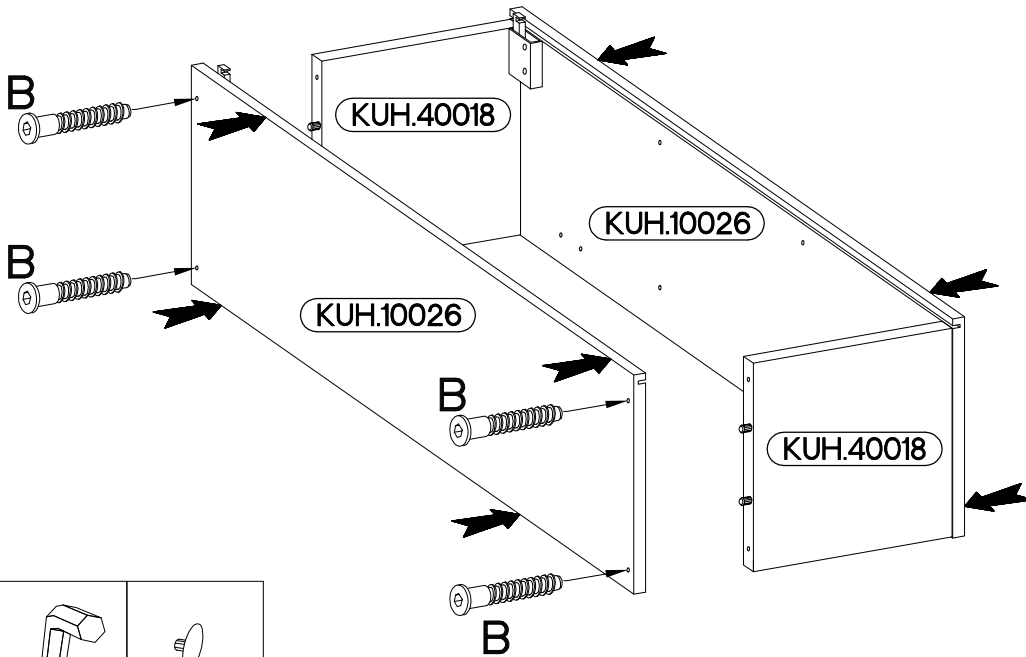

Ø10mm
30 G-72 1F

KUH.30012
KUH.40018

Ersatzteil Nummer	Dimension
KUH.10026 x2	715x290x16
KUH.30012 x2	266x250x16
KUH.40018 x2	267x276x16
KUH.60038	713x285x2,5

 +8x30mm A 8	 6,4 x 50mm B 8	 E1 8	 +35/0mm HG 2	 +3.5x13mm P5 4	 +3.0x20mm P7 8-10	 +4.0x30mm P8 4
 J 8	 K 2	 O 1				

ISM-KUH-01132

1

 A 8	 P8 4	 K 2
--------------------------------------------------------------------------------------------	---------------------------------------------------------------------------------------------	--------------------------------------------------------------------------------------------

2

6,4 x 50mm		
		
B	O	E1
4	1	4

3

6,4 x 50mm		
		
B	O	E1
4	1	4

4

5

x2

7