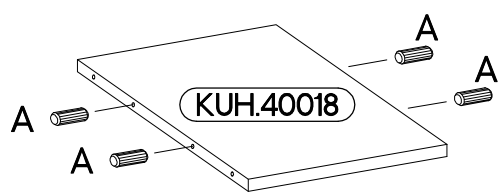

Ø10mm
30 G-72 1F

KUH.30012
KUH.40018

Ersatzteil Nummer	Dimension
KUH.10026 x2	715x290x16
KUH.30012 x2	266x250x16
KUH.40018 x2	267x276x16
KUH.60038	713x285x2,5

 +8x30mm A 8	 6,4 x 50mm B 8	 E1 8	 +35/0mm HG 2	 +3.5x13mm P5 4	 +3.0x20mm P7 8-10	 +4.0x30mm P8 4
 J 8	 K 2	 O 1				

ISM-KUH-01132

1

 A 8	 P8 4	 K 2
--------------------------------------------------------------------------------------------	---------------------------------------------------------------------------------------------	--------------------------------------------------------------------------------------------

2

6,4 x 50mm		
		
B	O	E1
4	1	4

3

6,4 x 50mm		
		
B	O	E1
4	1	4

4

5

x2

7