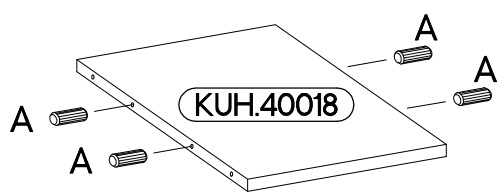

Ø10mm
30 G-72 1F

KUH.30012
KUH.40018

Ersatzteil Nummer	Dimension
KUH.10026 x2	715x290x16
KUH.30012 x2	266x250x16
KUH.40018 x2	267x276x16
KUH.60038	713x285x2,5

 +8x30mm A 8	 6,4 x 50mm B 8	 E1 8	 +35/0mm HG 2	 +3.5x13mm P5 4	 +3.0x20mm P7 8-10	 +4.0x30mm P8 4
 J 8	 K 2	 O 1				

ISM-KUH-01132

1

 A 8	 P8 4	 K 2
--------------------------------------------------------------------------------------------	---------------------------------------------------------------------------------------------	--------------------------------------------------------------------------------------------

2

6,4 x 50mm		
		
B	O	E1
4	1	4

3

6,4 x 50mm		
		
B	O	E1
4	1	4

4

5

x2

7