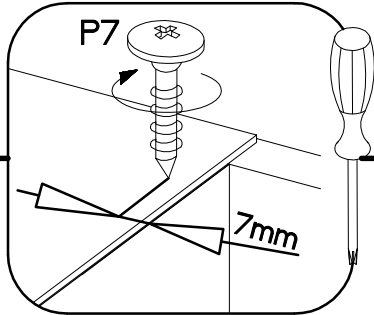

Ø10mm
30 G-72 1F

KUH.30012
KUH.40018

Ersatzteil Nummer	Dimension
KUH.10026 x2	715x290x16
KUH.30012 x2	266x250x16
KUH.40018 x2	267x276x16
KUH.60038	713x285x2,5

 +8x30mm A 8	 6,4 x 50mm B 8	 E1 8	 +35/0mm HG 2	 +3.5x13mm P5 4	 +3.0x20mm P7 8-10	 +4.0x30mm P8 4
 J 8	 K 2	 O 1				

2

6,4 x 50mm		
		
B	O	E1
4	1	4

3

6,4 x 50mm		
		
B	O	E1
4	1	4

4

5

x2

7

±5/19mm
J
8

8

FRONT