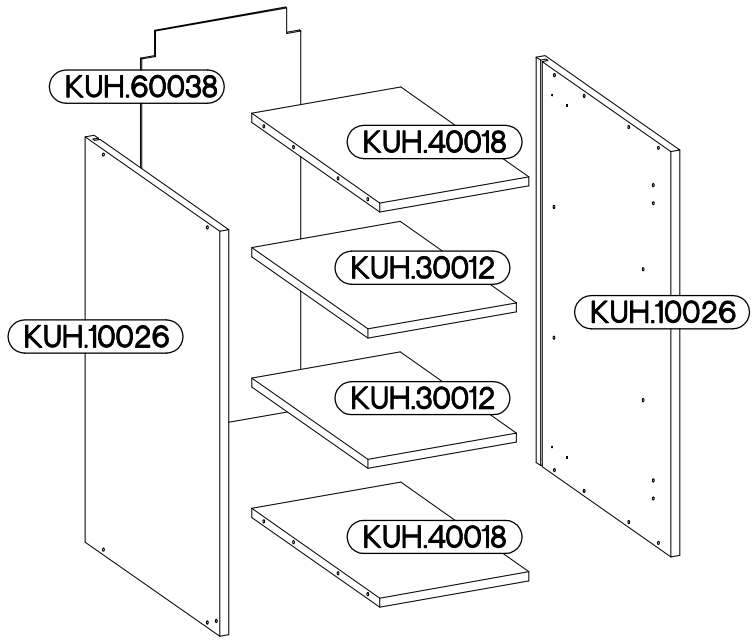

Ø10mm
30 G-72 1F

KUH.30012
KUH.40018

Ersatzteil Nummer	Dimension
KUH.10026 x2	715x290x16
KUH.30012 x2	266x250x16
KUH.40018 x2	267x276x16
KUH.60038	713x285x2,5

 +8x30mm A 8	 6,4 x 50mm B 8	 E1 8	 +35/0mm HG 2	 +3.5x13mm P5 4	 +3.0x20mm P7 8-10	 +4.0x30mm P8 4
 J 8	 K 2	 O 1				

ISM-KUH-01132

1

 A 8	 P8 4	 K 2
--------------------------------------------------------------------------------------------	---------------------------------------------------------------------------------------------	--------------------------------------------------------------------------------------------

2

6,4 x 50mm		
		
B	O	E1
4	1	4

3

6,4 x 50mm		
		
B	O	E1
4	1	4

4

5

x2

7

±5/19mm
J
8

8

FRONT