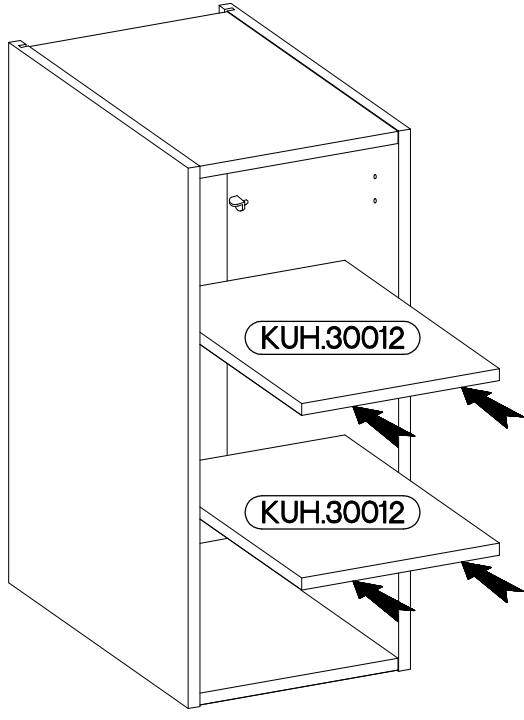

7

±5/19mm
J
8