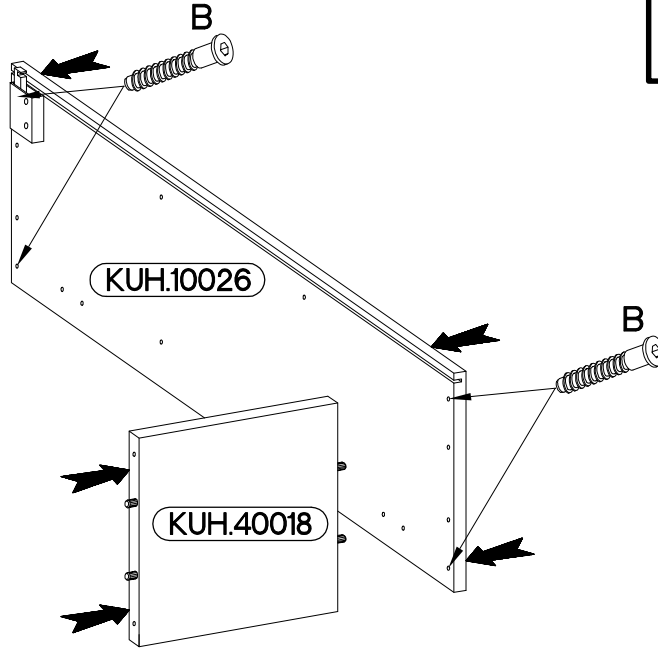

Ø10mm
30 G-72 1F

KUH.30012
KUH.40018

Ersatzteil Nummer	Dimension
KUH.10026 x2	715x290x16
KUH.30012 x2	266x250x16
KUH.40018 x2	267x276x16
KUH.60038	713x285x2,5

 +8x30mm A 8	 6,4 x 50mm B 8	 E1 8	 +35/0mm HG 2	 +3.5x13mm P5 4	 +3.0x20mm P7 8-10	 +4.0x30mm P8 4
 J 8	 K 2	 O 1				

ISM-KUH-01132

1

 A 8	 P8 4	 K 2
--------------------------------------------------------------------------------------------	---------------------------------------------------------------------------------------------	--------------------------------------------------------------------------------------------

2

6,4 x 50mm		
		
B	O	E1
4	1	4

3

6,4 x 50mm		
		
B	O	E1
4	1	4

4

5

x2

7

±5/19mm
J
8

8

FRONT