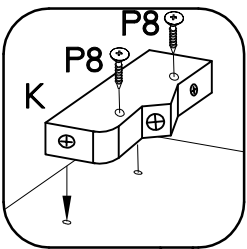

Ø10mm
30 G-72 1F

KUH.30012
KUH.40018

Ersatzteil Nummer	Dimension
KUH.10026 x2	715x290x16
KUH.30012 x2	266x250x16
KUH.40018 x2	267x276x16
KUH.60038	713x285x2,5

 +8x30mm A 8	 6,4 x 50mm B 8	 E1 8	 +35/0mm HG 2	 +3.5x13mm P5 4	 +3.0x20mm P7 8-10	 +4.0x30mm P8 4
 J 8	 K 2	 O 1				

ISM-KUH-01132

1

 A 8	 P8 4	 K 2
--------------------------------------------------------------------------------------------	---------------------------------------------------------------------------------------------	--------------------------------------------------------------------------------------------

2

6,4 x 50mm		
		
B	O	E1
4	1	4

3

6,4 x 50mm		
		
B	O	E1
4	1	4

4

5

x2

7

±5/19mm
J
8

8

FRONT