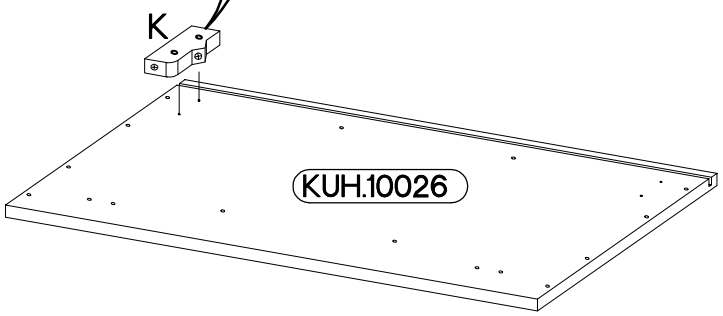

Ø10mm
30 G-72 1F

KUH.30012
KUH.40018

Ersatzteil Nummer	Dimension
KUH.10026 x2	715x290x16
KUH.30012 x2	266x250x16
KUH.40018 x2	267x276x16
KUH.60038	713x285x2,5

 +8x30mm A 8	 6,4 x 50mm B 8	 E1 8	 +35/0mm HG 2	 +3.5x13mm P5 4	 +3.0x20mm P7 8-10	 +4.0x30mm P8 4
 J 8	 K 2	 O 1				

ISM-KUH-01132

1

 A 8	 P8 4	 K 2
--------------------------------------------------------------------------------------------	---------------------------------------------------------------------------------------------	--------------------------------------------------------------------------------------------

2

6,4 x 50mm		
		
B	O	E1
4	1	4

3

6,4 x 50mm		
		
B	O	E1
4	1	4

4

5

x2

7