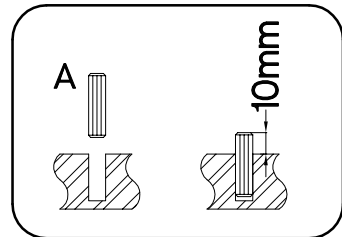

Ø10mm
30 G-72 1F

KUH.30012
KUH.40018

Ersatzteil Nummer	Dimension
KUH.10026 x2	715x290x16
KUH.30012 x2	266x250x16
KUH.40018 x2	267x276x16
KUH.60038	713x285x2,5

 +8x30mm A 8	 6,4 x 50mm B 8	 E1 8	 +35/0mm HG 2	 +3.5x13mm P5 4	 +3.0x20mm P7 8-10	 +4.0x30mm P8 4
 J 8	 K 2	 O 1				

ISM-KUH-01132

1

 A 8	 P8 4	 K 2
--------------------------------------------------------------------------------------------	---------------------------------------------------------------------------------------------	--------------------------------------------------------------------------------------------

2

6,4 x 50mm		
		
B	O	E1
4	1	4

3

6,4 x 50mm		
		
B	O	E1
4	1	4

4

5

x2

7

±5/19mm
J
8

8

FRONT