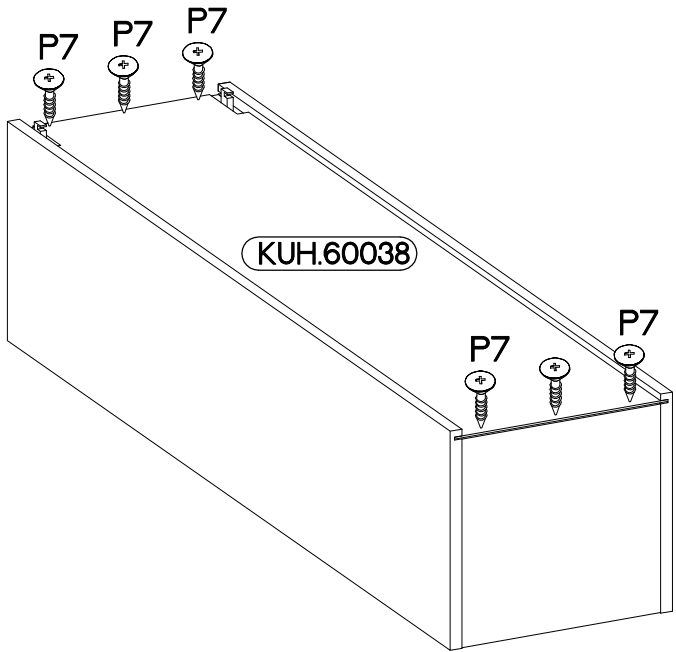

Ø10mm
30 G-72 1F

KUH.30012
KUH.40018

Ersatzteil Nummer	Dimension
KUH.10026 x2	715x290x16
KUH.30012 x2	266x250x16
KUH.40018 x2	267x276x16
KUH.60038	713x285x2,5

 +8x30mm A 8	 6,4 x 50mm B 8	 E1 8	 +35/0mm HG 2	 +3.5x13mm P5 4	 +3.0x20mm P7 8-10	 +4.0x30mm P8 4
 J 8	 K 2	 O 1				

2

6,4 x 50mm		
		
B	O	E1
4	1	4

3

6,4 x 50mm		
		
B	O	E1
4	1	4

4

5

x2

7

±5/19mm
J
8

8

FRONT