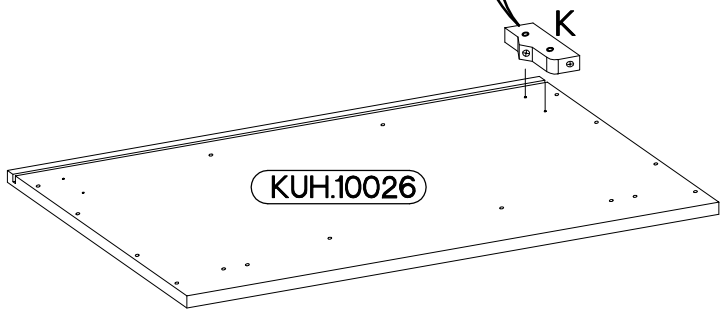

Ø10mm
30 G-72 1F

KUH.30012
KUH.40018

Ersatzteil Nummer	Dimension
KUH.10026 x2	715x290x16
KUH.30012 x2	266x250x16
KUH.40018 x2	267x276x16
KUH.60038	713x285x2,5

 +8x30mm A 8	 6,4 x 50mm B 8	 E1 8	 +35/0mm HG 2	 +3.5x13mm P5 4	 +3.0x20mm P7 8-10	 +4.0x30mm P8 4
 J 8	 K 2	 O 1				

ISM-KUH-01132

1

 A 8	 P8 4	 K 2
--------------------------------------------------------------------------------------------	---------------------------------------------------------------------------------------------	--------------------------------------------------------------------------------------------

2

6,4 x 50mm		
		
B	O	E1
4	1	4

3

6,4 x 50mm		
		
B	O	E1
4	1	4

4

5

x2

7